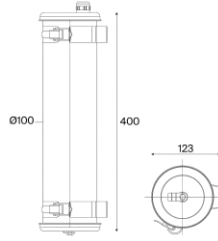

Nilak & Qinu

Lumaires avec films effet givré ø100 et 133

Nilak

Applique

Flux (lm)	Watt	Nom du modèle	Code	Prix (€) *
800	20	NILAK	81010110	725