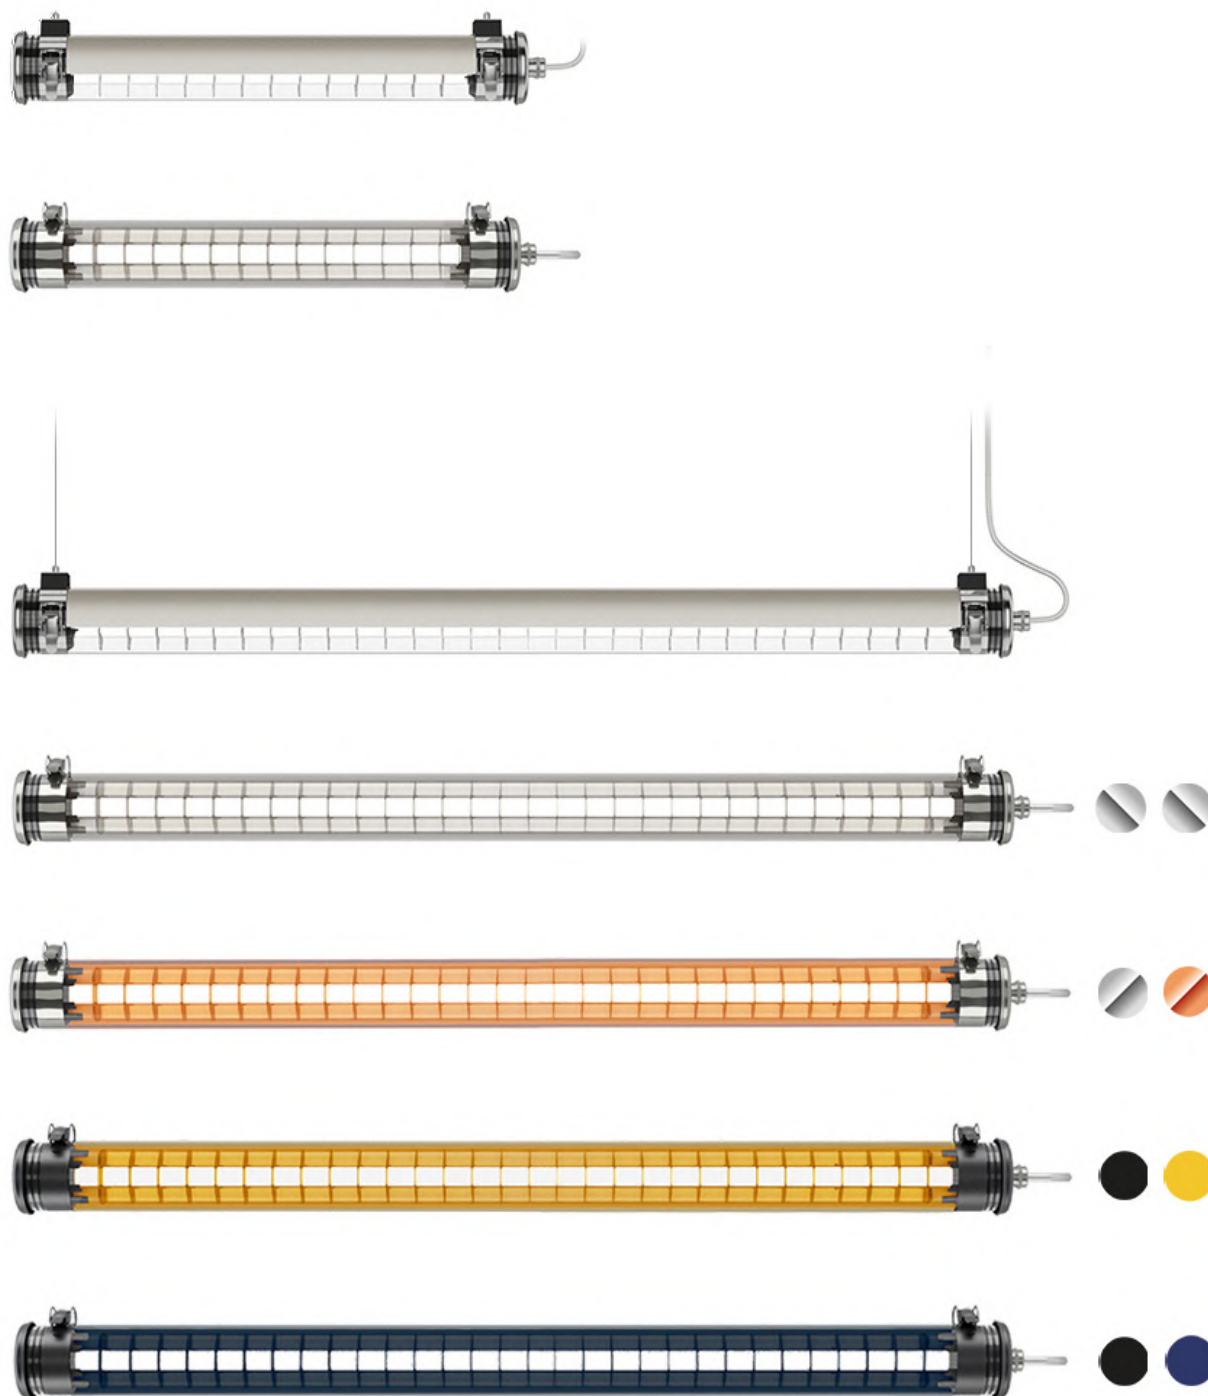

Structure Acier peint

Normes

Étanchéité IP20 (usage intérieur)

Résistance au feu 650°C

Purcell

Suspension à grille de défilement ø70

En suspension ou en plafonnier, ce luminaire est idéal pour éclairer une table de salle à manger, un îlot central, un comptoir, ou plus simplement un couloir. Il offre un éclairage optimal tout en étant confortable et peu éblouissant grâce aux ailettes métalliques placées devant la source lumineuse. Purcell existe en version inox ou en laqué noir charbon, avec une variété de finitions pour son réflecteur : argent, cuivré, laiton ou pétrole.