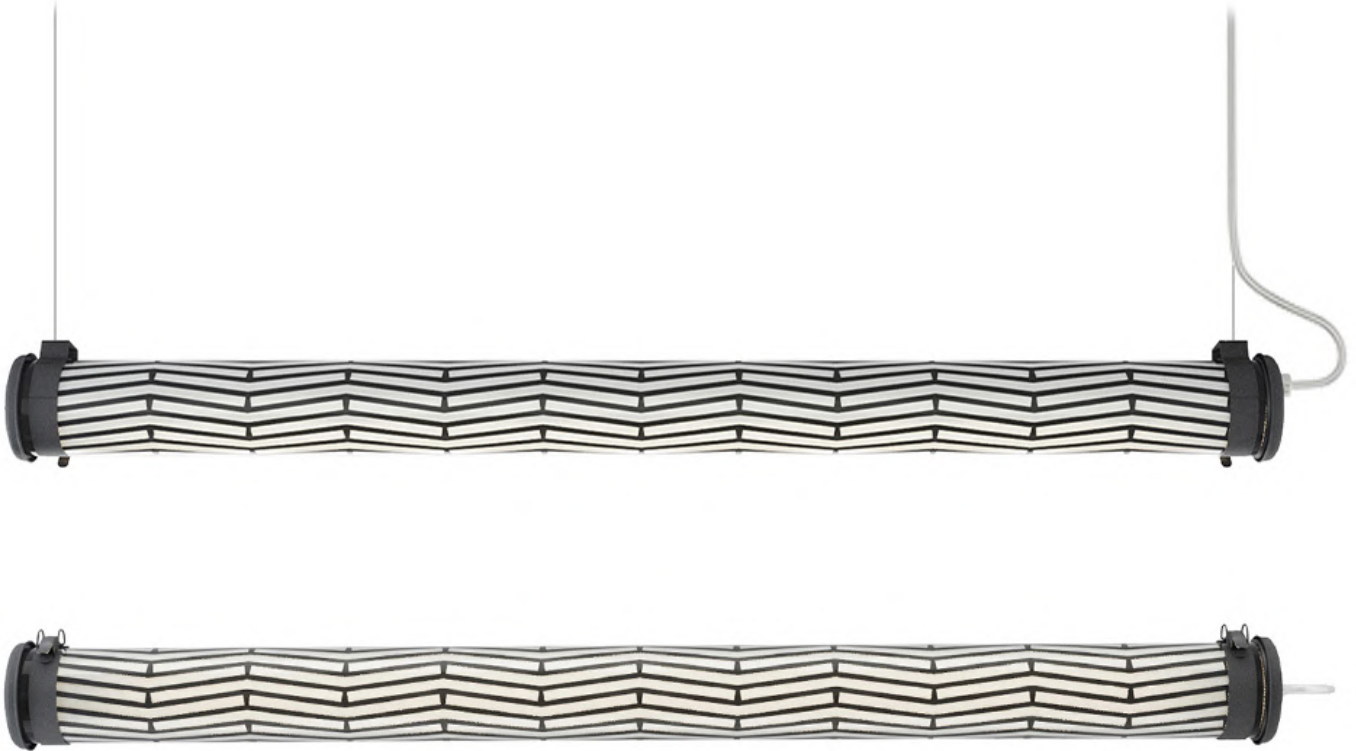

Matériaux

Vasque Coextrudé de polycarbonate/PMMA pour usage intérieur et extérieur

Flasque Acier inoxydable 316L

Structure Acier peint

Normes

Étanchéité IP20 (usage intérieur)

Résistance au feu 650°C

Rivoli
Design Normal Studio
Musée des arts décoratifs, Paris