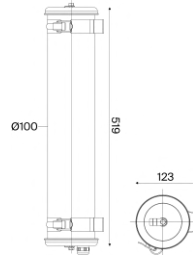

Musset GR

Applique ø100

Applique

300 lm, 8 W

Finition	Réflecteur	Nom du modèle	Code	Prix (€) *
Inox	Silver	MUSSET GR Silver	15225054	575
	Copper	MUSSET GR Copper	15225055	575
Coal	Brass	MUSSET GR Coal Brass	15225056	625
	Petrol	MUSSET GR Coal Petrol	15225057	625
Marsala	Silver	MUSSET GR Marsala Silver	15225058	625
White	Brass	MUSSET GR White Brass	15225059	625

Spécifications

Caractéristiques techniques

Source	2 lampes filament LED E14 4W 2700K dimmables
Confort lumineux	Grilles brise-flux
Câblage	Equipé de 1 m de câble 3G1,5 avec tresse en cuivre étamé sous gaine transparente
Fixation	Livré avec kit de sortie murale
Alimentation	220-240 V 50/60Hz
Classe électrique	Classe I
Température d'utilisation	-20°C à +35°C

Matériaux

Vasque	Verre borosilicaté pour un usage intérieur/extérieur
Flasques et colliers	Acier inoxydable 316L

Normes

Étanchéité	IP66, IP68, IP69K
Résistance aux chocs	IK07
Résistance au feu	Ininflammable