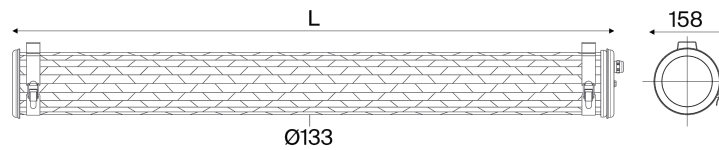

Belleville dimmable Casambi

Flux (lm)	Watt	Longueur (mm)	Désignation	Code	Prix (€) *
2000	42	1295	BELLEVILLE Coal Coal 1300 dimmable Casambi	80210080	925

Spécifications

Design

Designer
Kyhn : Dominique Perrault & Gaëlle Lauriot-Prévost
Belleville : Normal Studio

Caractéristiques techniques

Source
Modules LED démontables à haute efficacité (IRC>80, 3 SDCM)
Température de couleur 2700K
50 000 h L80/B10 à 25°
Risque photobiologique : aucun (RG0)

Gradation
Par bluetooth Casambi

Câblage
Equipé de 3 m de câble 3G1,5 avec tresse en cuivre étamé sous gaine transparente

Fixation
Livré avec filins de suspension de 3 m
Livré avec kit de sortie murale

Alimentation
220-240 V 50/60Hz

Classe électrique
Classe I

Température d'utilisation
-20°C à +30°C

Matériaux

Vasque
Coextrudé de polycarbonate/PMMA Ø100 pour usage intérieur et extérieur

Flasques et colliers
Acier inoxydable 316L

Normes

Étanchéité
IP66, IP68, IP69K

Résistance aux chocs
IK10

Résistance au feu
650°C