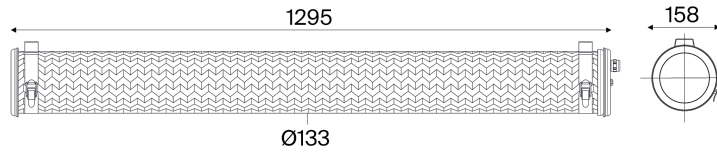

Vendôme & Monceau

Suspension Ø133