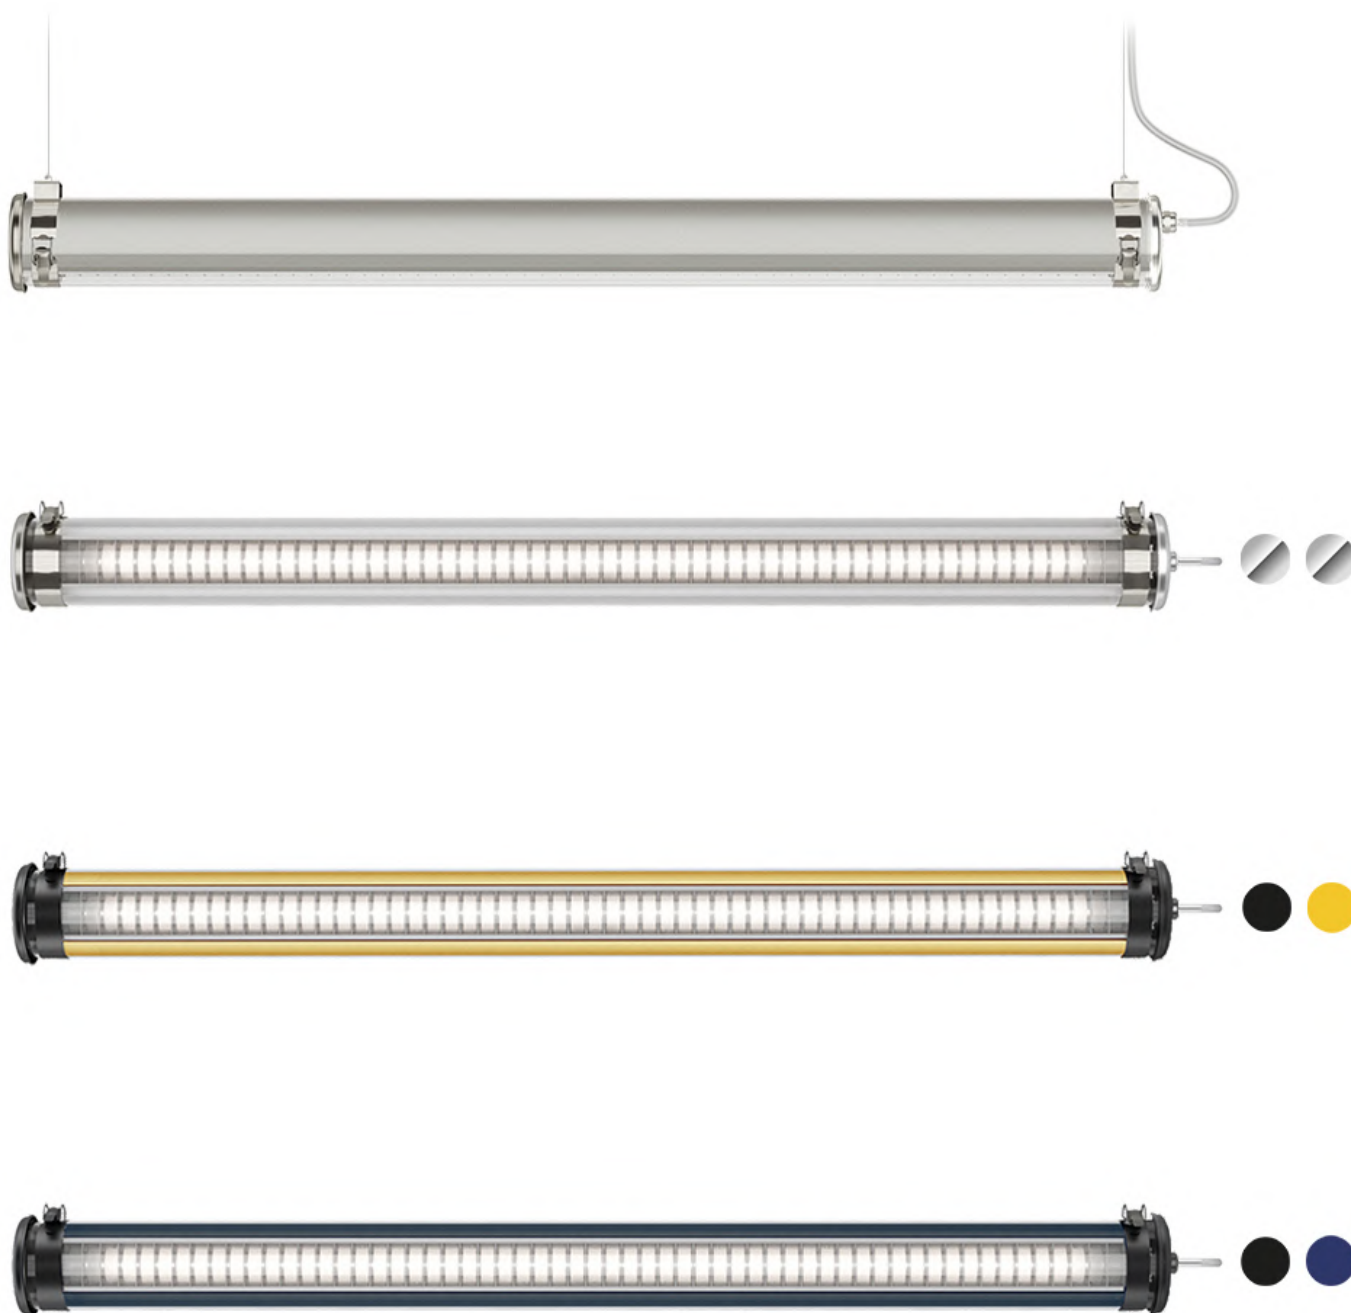

Spécifications

Caractéristiques techniques

Source	Modules LED démontables à haute efficacité (IRC>80, 3 SDCM) Température de couleur 2700K 50 000 h L80/B10 à 25° Risque photobiologique : aucun (RG0)
Gradation	Modèles dimmables : par bluetooth Casambi
Confort lumineux	Réflecteur avec grille de défilement longitudinale, en aluminium
Câblage	Versions applique : équipé de 1m de câble 3G1,5 avec tresse en cuivre étamé sous gaine transparente Versions suspension : équipé de 3m de câble 3G1,5 avec tresse en cuivre étamé sous gaine transparente
Fixation	Version suspension : livrée avec 2 kits de suspension et filins acier de 3m Livré avec kit de sortie murale
Alimentation	220-240V 50/60Hz
Classe électrique	Classe II
Température d'utilisation	-20°C à +30°C
Matériaux	
Vasque	Coextrudé de polycarbonate/PMMA Ø100 pour usage intérieur et extérieur
Flasques et colliers	Acier inoxydable 316L
Normes	
Étanchéité	IP66, IP68, IP69K
Résistance aux chocs	IK10
Résistance au feu	650°C