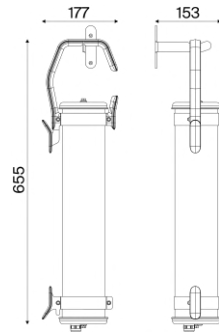

Balke

Baladeuse

Balke
300 lm - 8 W

Structure	Réflecteur	Nom du modèle	Code	Prix (€) *
● Coal	● Copper	BALKE Coal GR Copper	80145118	775
	● Brass	BALKE Coal GR Brass	80145119	775
	● Petrol	BALKE Coal GR Petrol	80145120	775
● Marsala	● Silver	BALKE Marsala GR Silver	80145121	775
○ White	● Brass	BALKE White GR Brass	80145122	775