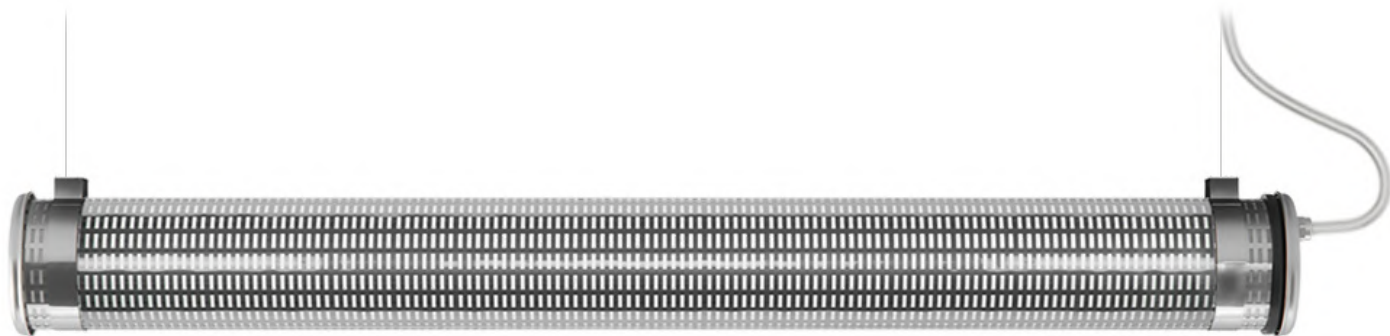

Kyhn & Belleville

Suspension ø133

Kyhn
Design Dominique Perrault & Gaëlle Lauriot-Prévost