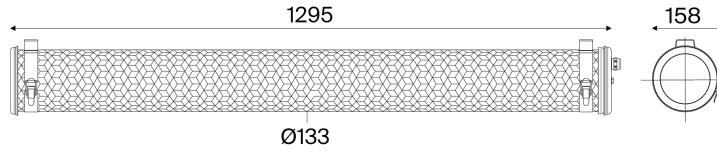

Vendôme & Monceau

Suspension Ø133

Vendôme

1000 lm, 24 W

Nom du modèle	Code	Prix (€)*
VENDOME Brass Brass Brass 1300	80310160	1025

Monceau

600 lm, 24 W

Nom du modèle	Code	Prix (€)*
MONCEAU Coal Coal Petrol 1300	80310161	925