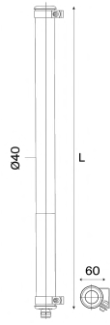

Bendz

Applique ø70

Applique

Vasque	Finition	Flux (lm)	Watt	Nom du modèle	Code	Prix (€) *
● Claire	● Inox	280	4	BENDZ	80050010	300
	● Coal	280	4	BENDZ Coal	80050011	350
	● Marsala	280	4	BENDZ Marsala	80050012	350
● Satinée	● Inox	490	8	BENDZ Satiné	80030010	300

Mondrian

Applique ø 40

Graphique et élancé, le Mondrian apporte une touche de lumière aux accents futuristes dans une bibliothèque, de part et d'autre d'un miroir, ou en répétition dans un couloir. Ce modèle peut s'installer en applique horizontale ou verticale, mais aussi en plafonnier, pour éclairer vos espaces intérieurs ou extérieurs.

Mondrian

Applique ø 40

Applique

Non dimmable

Finition	Flux (lm)	Watt	L (mm)	Nom du modèle	Code	Prix (€)*
Inox	350	5	629	MONDRIAN 700	80175021	325
	500	10.5	993	MONDRIAN 1000	80175022	425
Coal	350	5	629	MONDRIAN Coal 700	80175026	375
	500	10.5	993	MONDRIAN Coal 1000	80175027	475