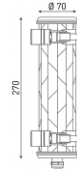

Belleville, Monceau & Vendôme Nano

Applique ø70

Belleville Nano

110 lm, 4 W

Finition	Nom du modèle	Code	Prix (€)*
Inox	BELLEVILLE NANO Silver	80230002	350
Coal	BELLEVILLE NANO Coal Coal	80230004	400

Monceau Nano

110 lm, 4 W

Finition	Nom du modèle	Code	Prix (€)*
Coal	MONCEAU NANO Coal Coal	80230006	400

Vendôme Nano

110 lm, 4 W

Finition	Nom du modèle	Code	Prix (€)*
Brass	VENDOME NANO Brass Brass	80230016	450

Spécifications

Design

Designer Normal Studio

Caractéristiques techniques

Source	1 lampe filament LED E14 4W 2700K dimmable
Câblage	Equipé de 0.5 m de câble 3G1,5 avec tresse en cuivre étamé sous gaine transparente
Fixation	Livré avec kit de sortie murale
Alimentation	220-240 V 50/60Hz
Classe électrique	Classe I
Température d'utilisation	-20°C à +30°C

Matériaux

Vasque	Verre borosilicaté
Flasques et colliers	Acier inoxydable 316L

Normes

Étanchéité	IP66, IP68, IP69K
Résistance aux chocs	IK07
Résistance au feu	Ininflammable