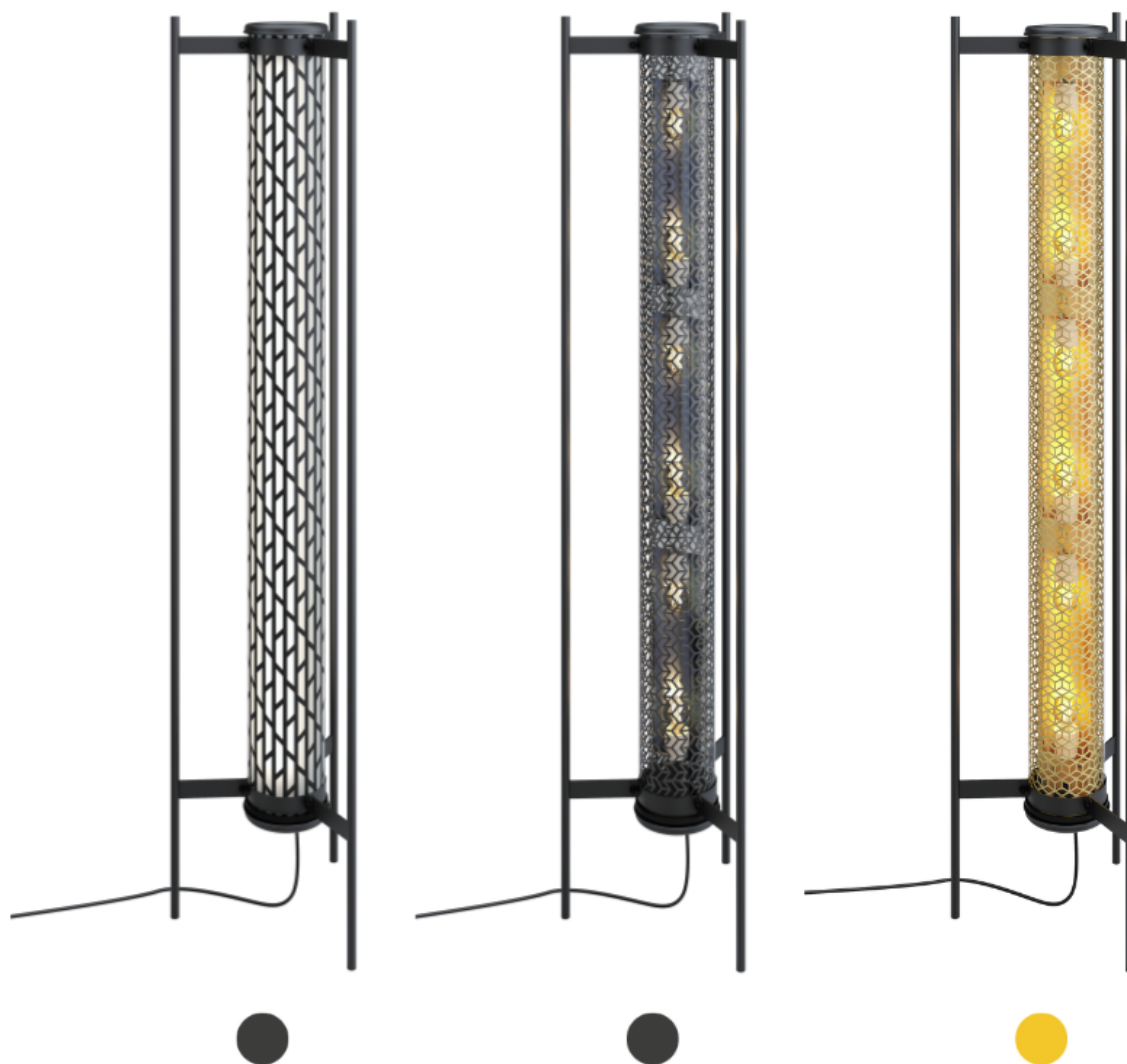

Matériaux

Vasque	Coextrudé de polycarbonate/PMMA Ø100 pour usage intérieur et extérieur
Flasques et colliers	Acier inoxydable 316L

Normes

Étanchéité	IP66, IP68, IP69K
Résistance aux chocs	IK10
Résistance au feu	650°C

Belleville, Monceau & Vendôme Floor

Lampadaire

Les luminaires Belleville, Vendôme et Monceau, créations de Normal Studio désormais iconiques, s'enrichissent d'une nouvelle expression avec une version lampadaire. Avec son interrupteur sur câble, cette nouvelle typologie de la collection Paname trouvera toute sa place dans les intérieurs, dotant ainsi le tube d'une autonomie spatiale intégrale et d'une nouvelle liberté d'usage. Posés au sol, dans une structure en métal noir, les modèles Floor sont présentés dans une version de hauteur 1,55 m, offrant aplomb et stature aux intérieurs de caractère. Tous dimmables, ces lampadaires sacrés sont flamboyants ou apaisés, selon le choix de coloris des grilles.

Belleville, Monceau & Vendôme Floor

Lampadaire

Belleville Floor

2000 lm, 42 W

Finition	Réflecteur	Nom du modèle	Code	Prix (€)*
● Coal	● Coal	BELLEVILLE Floor Coal Coal 1300	80290270	1375

Monceau Floor

600 lm, 24 W