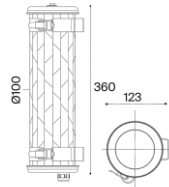

Belleville Mini

280 lm, 8 W

Nom du modèle	Code	Prix (€) *
BELLEVILLE MINI Coal Coal	80210030	500

Spécifications

Design

Designer Gude : Dominique Perrault & Gaëlle Lauriot-Prévost
Belleville Mini : Normal Studio

Caractéristiques techniques

Source	1 lampe filament LED E27 8W 2700K dimmable
Câblage	Equipé de 0.5 m de câble 3G1,5 avec tresse en cuivre étamé sous gaine transparente
Fixation	Livré avec kit de sortie murale
Alimentation	220-240 V 50/60Hz
Classe électrique	Classe I
Température d'utilisation	-20°C à +35°C

Matériaux

Vasque	Coextrudé de polycarbonate/PMMA Ø100 pour usage intérieur et extérieur
Flasques et colliers	Acier inoxydable 316L

Normes

Étanchéité	IP66, IP68, IP69K
Résistance aux chocs	IK10
Résistance au feu	650°C