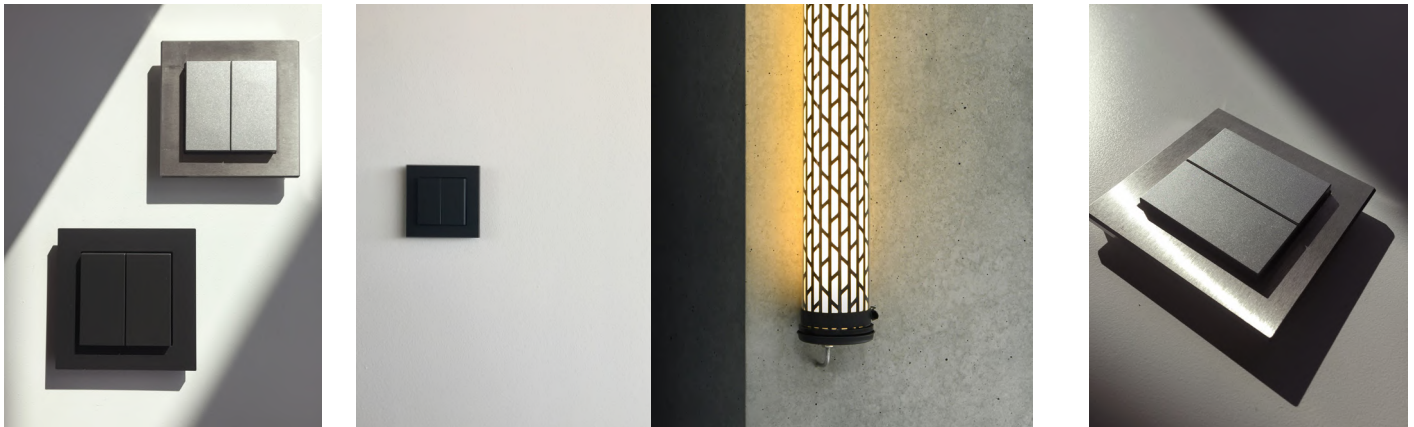

Interrupteur connecté ©Casambi

L'éclairage intelligent en toute simplicité

Caractéristiques

Modèle	Série Switch 55, de marque Aimotion
Technologie	Bluetooth ©Casambi Sans fil sans piles (système piezo)
Installation	Pose libre en intérieur, livré avec double-face
Fonctionnalités	Pilotage bluetooth de luminaires ©Casambi (on/off, dimming, scènes...)
Mise en service	Par NFC (Android ou Iphone 7 ou plus, avec iOS 13 ou plus) et application ©Casambi gratuite
Matériaux	Cadre : acier inoxydable brossé ou plastique, selon modèle Bouton : plastique
Dimensions	85 x 85 x 15 mm
Garantie	5 ans