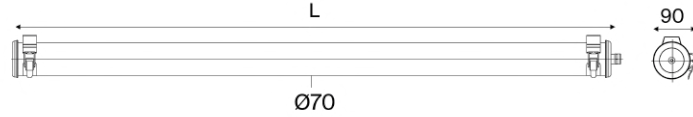

Purcell

Suspension à grille de défilement ø70