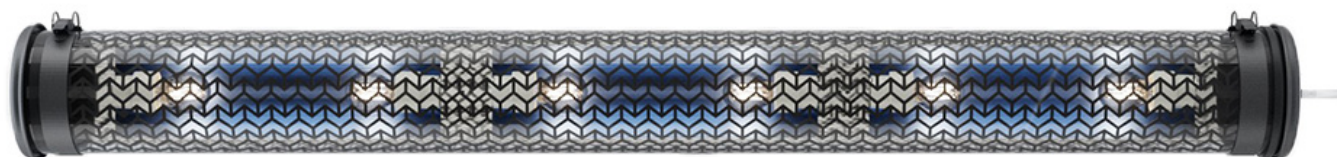

Flasques et colliers Acier inoxydable 316L

Normes

Étanchéité IP66, IP68, IP69K

Résistance aux chocs IK10

Résistance au feu 650°C

Vendôme & Monceau

Suspension ø133

Vendôme
Design Normal Studio