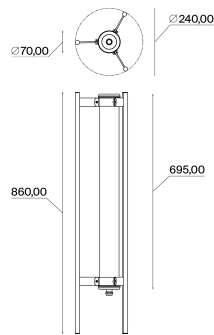

Elgar Floor

Lampadaire

Lampadaire 860 mm

Finition	Réflecteur	Flux (lm)	Watt	Nom du modèle	Code	Prix (€)*
● Coal	● Copper	700	12	ELGAR Floor Coal Copper 700 Copper	14335978	925
	● Brass	700	12	ELGAR Floor Coal Brass 700 Brass	14335979	925