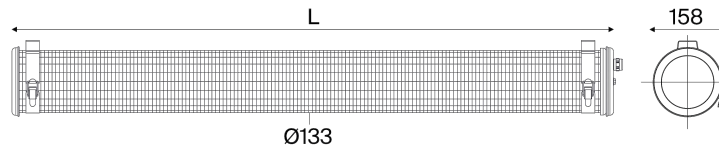

Kyhn & Belleville

Suspension ø133

Kyhn dimmable Casambi

Flux (lm)	Watt	Longueur (mm)	Nom du modèle	Code	Prix (€) *
1600	42	1295	KYHN Silver 1300 dimmable Casambi	80260020	875
2000	52	1595	KYHN Silver 1600 dimmable Casambi	80260040	950