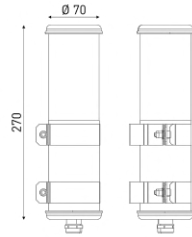

Bendz

Applique ø70

Applique

Vasque	Finition	Flux (lm)	Watt	Nom du modèle	Code	Prix (€) *
● Claire	● Inox	280	4	BENDZ	80050010	300
	● Coal	280	4	BENDZ Coal	80050011	350
	● Marsala	280	4	BENDZ Marsala	80050012	350
● Satinée	● Inox	490	8	BENDZ Satiné	80030010	300