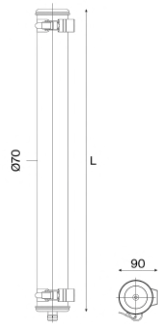

Elgar

Applique à flux dirigé ø70