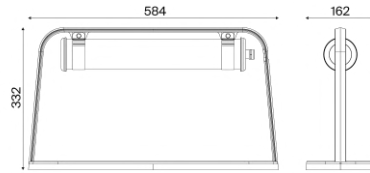

Astrup

Lampe à poser

Lampe à poser

Structure	Réflecteur	Flux (lm)	Watt	Nom du modèle	Code	Prix (€) *
● Coal	● Copper	700	13	ASTRUP Coal Copper	80165101	725
	● Brass	700	13	ASTRUP Coal Brass	80165102	725
	● Petrol	700	13	ASTRUP Coal Petrol	80165103	725
● Marsala	● Silver	700	13	ASTRUP Marsala Silver	80165104	725
○ White	● Brass	700	13	ASTRUP White Brass	80165106	725