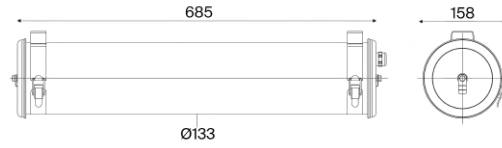

Rimbaud

Suspension ø133

Suspension

550 lm, 8 W

Finition	Réflecteur	Nom du modèle	Code	Prix (€) *
Inox	Silver	RIMBAUD Silver 700	80080040	650
	Copper	RIMBAUD Copper 700	80080060	650
Coal	Brass	RIMBAUD Coal Brass 700	80080161	700
	Petrol	RIMBAUD Coal Petrol 700	80080151	700
Marsala	Silver	RIMBAUD Marsala Silver 700	80080042	700
White	Brass	RIMBAUD White Brass 700	80080163	700