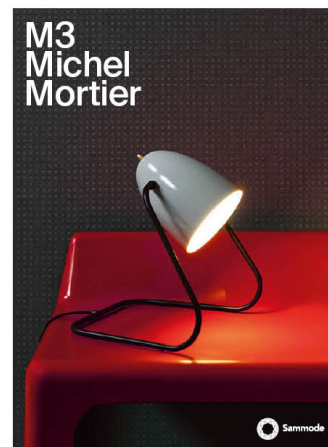

Bobine de câble 6m / Cable roll 6m

ACHC CABL ROLL 6M
17500060
40 € HT

Brochures :

Leaflet Sammode Studio
Code : CP01024

MOD Stefan Diez
Code : CP01084

Pierre Guariche
Code : DOC0002

M3 Michel Mortier
Code : CP01161