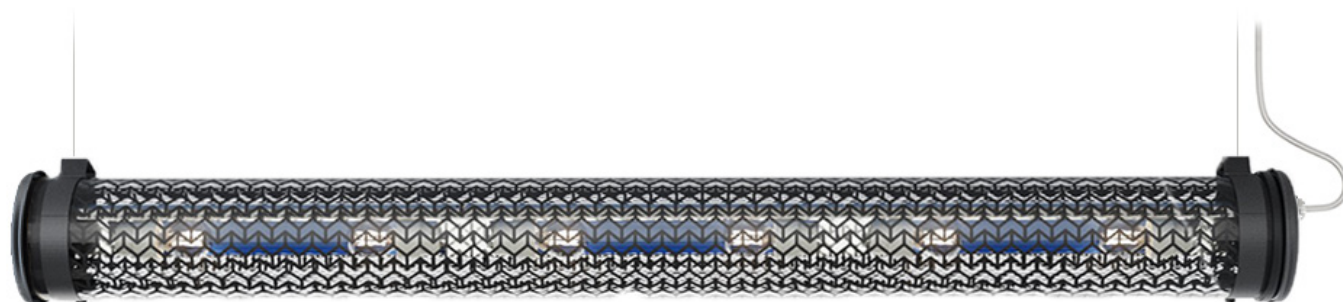

Flasques et colliers Acier inoxydable 316L

Normes

Étanchéité IP66, IP68, IP69K

Résistance aux chocs IK10

Résistance au feu 650°C

Vendôme & Monceau

Suspension ø133

Vendôme
Design Normal Studio