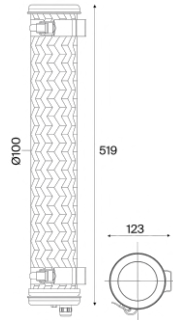

Vendôme Mini & Monceau Mini

Applique ø100

Vendôme Mini

250 lm, 8 W

Nom du modèle	Code	Prix (€) *
VENDOME MINI Brass Brass Brass	80310102	650

Monceau Mini

150 lm, 8 W

Nom du modèle	Code	Prix (€) *
MONCEAU MINI Coal Coal Petrol	80310104	575