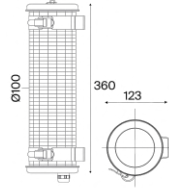

Gude & Belleville Mini

Applique ø100

Gude

180 lm, 8 W

Nom du modèle	Code	Prix (€) *
GUDE Silver	80060010	450