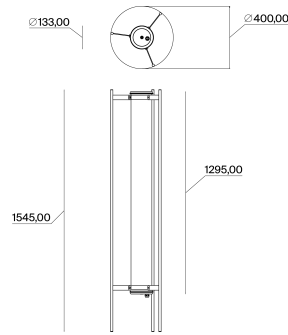

Belleville, Monceau & Vendôme Floor

Lampadaire

Belleville Floor

2000 lm, 42 W

Finition	Réflecteur	Nom du modèle	Code	Prix (€)*
● Coal	● Coal	BELLEVILLE Floor Coal Coal 1300	80290270	1375

Monceau Floor

600 lm, 24 W

Finition	Réflecteur	Nom du modèle	Code	Prix (€)*
● Coal	● Coal	MONCEAU Floor Coal Coal Petrol 1300	80310145	1375

Vendôme Floor

1000 lm, 24 W

Finition	Réflecteur	Nom du modèle	Code	Prix (€)*
● Coal	● Brass	VENDOME Floor Coal Brass Brass 1300	80310144	1375

Spécifications

Design

Designer Normal Studio

Caractéristiques techniques

Source Belleville : Modules LED démontables à haute efficacité (IRC>80, 3 SDCM)
Belleville : 50 000 h L80/B10 à 25°
Belleville : Risque photobiologique : aucun (RG0)
Température de couleur 2700K
Monceau, Vendôme : 6 lampes filament LED E27 4W 2700K dimmables

Gradation Par bouton variateur sur cordon

Câblage Belleville : Equipé de 2m de câble 2x0,75 mm² noir avec prise européenne pour utilisation intérieure
Monceau, Vendôme : Equipé de 2m de câble 3G0,75 noir avec prise européenne pour usage intérieur

Appareillage Belleville : Driver à sortie en courant constant, gradable par bouton variateur intégré

Alimentation 220-240V 50/60Hz

Classe électrique Belleville : Classe II
Monceau, Vendôme : Classe I

Température d'utilisation -20°C à +35°C

Matériaux

Vasque Coextrudé de polycarbonate/PMMA pour usage intérieur et extérieur

Flasque Acier inoxydable 316L

Structure Acier peint

Normes

Étanchéité IP20 (usage intérieur)

Résistance au feu 650°C