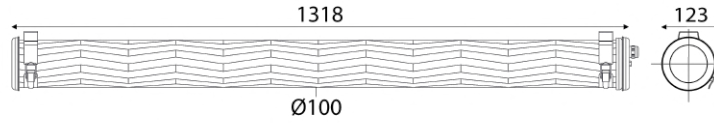

Rivoli

Suspension ø100

Rivoli dimmable Casambi

Flux (lm)	Watt	Longueur (mm)	Nom du modèle	Code	Prix (€) *
1500	25	1318	RIVOLI 1300 dimmable Casambi	80220020	825

Spécifications

Design

Designer Normal Studio pour le Musée des Arts Décoratifs, Paris

Caractéristiques techniques

Source Modules LED démontables à haute efficacité (IRC>80, 3 SDCM)
Température de couleur 2700K
50 000 h L80/B10 à 25°
Risque photobiologique : aucun (RGO)

Gradation Par bluetooth Casambi

Câblage Equipé de 3 m de câble 3G1,5 avec tresse en cuivre étamé sous gaine transparente

Fixation Livré avec filins de suspension de 3 m
Livré avec kit de sortie murale

Alimentation 220-240 V 50/60Hz

Classe électrique Classe I

Température d'utilisation -20°C à +30°C

Matériaux

Vasque Coextrudé de polycarbonate/PMMA Ø100 pour usage intérieur et extérieur

Flasques et colliers Acier inoxydable 316L

Normes

Étanchéité IP66, IP68, IP69K

Résistance aux chocs IK10

Résistance au feu 650°C