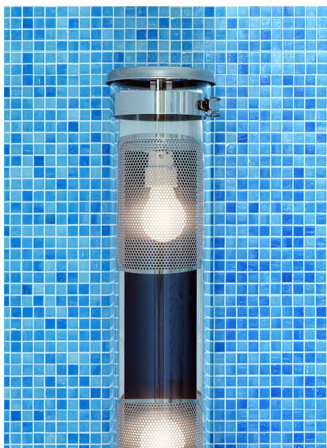

Kit de 2 grilles brise flux / Set of multiperforated louvres

Pour / For Musset
ACHC KIT GRID MUSSET MULTIPERF S
17500030
75 € HT

Pour / For Rimbaud
ACHC KIT GRID RIMBAUD MULTIPERF S
17500040
75 € HT