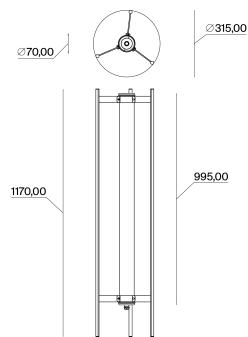

Elgar Floor

Lampadaire

Lampadaire 860 mm

Finition	Réflecteur	Flux (lm)	Watt	Nom du modèle	Code	Prix (€)*
● Coal	● Copper	700	12	ELGAR Floor Coal Copper 700 Copper	14335978	925
	● Brass	700	12	ELGAR Floor Coal Brass 700 Brass	14335979	925