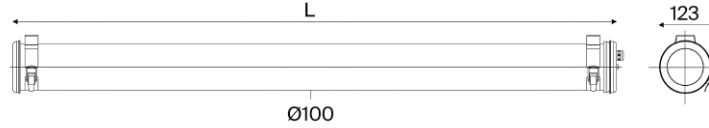

Brueghel direct/indirect

Suspension avec flux direct-indirect ø100

Suspension 1007 mm

Dimmable Casambi

Finition	Réflecteur	Flux (lm)	Watt	Nom du modèle	Code	Prix (€) *
Inox	Silver	2100/1100	30	BRUEGHEL 1000 dimmable Casambi Silver	42250023	1000
Coal	Petrol	2100/1100	30	BRUEGHEL Coal 1000 dimmable Casambi Petrol	42250031	1050
	Brass	2100/1100	30	BRUEGHEL Coal 1000 dimmable Casambi Brass	42250027	1050

Suspension 1307 mm

Dimmable Casambi

Finition	Réflecteur	Flux (lm)	Watt	Nom du modèle	Code	Prix (€) *
Inox	Silver	2800/1400	41	BRUEGHEL 1300 dimmable Casambi Silver	42250024	1075
Coal	Petrol	2800/1400	41	BRUEGHEL Coal 1300 dimmable Casambi Petrol	42250032	1125
	Brass	2800/1400	41	BRUEGHEL Coal 1300 dimmable Casambi Brass	42250028	1125