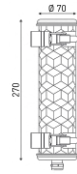

Vendôme Nano

110 lm, 4 W

Finition	Nom du modèle	Code	Prix (€)*
Brass	VENDOME NANO Brass Brass	80230016	450

Spécifications

Design

Designer Normal Studio

Caractéristiques techniques

Source	1 lampe filament LED E14 4W 2700K dimmable
Câblage	Equipé de 0.5 m de câble 3G1,5 avec tresse en cuivre étamé sous gaine transparente
Fixation	Livré avec kit de sortie murale
Alimentation	220-240 V 50/60Hz
Classe électrique	Classe I
Température d'utilisation	-20°C à +30°C

Matériaux

Vasque	Verre borosilicaté
Flasques et colliers	Acier inoxydable 316L

Normes

Étanchéité	IP66, IP68, IP69K
Résistance aux chocs	IK07
Résistance au feu	Ininflammable