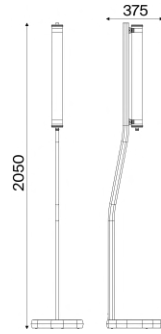

Bodom

Lampadaire

Lampadaire

Structure	Réflecteur	Flux (lm)	Watt	Nom du modèle	Code	Prix (€) *
● Coal	● Copper	700	12	BODOM Coal Copper 700 Copper	80155101	1350
	● Brass	700	12	BODOM Coal Brass 700 Brass	80155102	1350
	● Petrol	700	20	BODOM Coal 700 Petrol	80155103	1350
● Marsala	● Silver	700	12	BODOM Marsala 700 Silver	80155104	1350
○ White	● Brass	700	12	BODOM White Brass 700 Brass	80155106	1350

Spécifications

Caractéristiques techniques

Source	Modules LED démontables à haute efficacité (IRC>80, 3 SDCM) Température de couleur 2700K 50 000 h L80/B10 à 25° Risque photobiologique : aucun (RG0)
Gradation	Par bouton variateur sur cordon
Confort lumineux	Réflecteur avec grille de défilement en aluminium à lamelles inclinées, réversible
Câblage	Equipé de 4 m de câble 3G1,5 avec tresse en cuivre étamé sous gaine transparente avec prise européenne IP44
Alimentation	220-240 V 50/60Hz
Classe électrique	Classe I
Température d'utilisation	-20°C à +30°C
Matériaux	
Vasque	Coextrudé de polycarbonate/PMMA Ø100 pour usage intérieur et extérieur
Flasques et colliers	Acier inoxydable 316L
Structure	Aluminium laqué et traité anti-corrosion pour usage extérieur
Normes	
Étanchéité	IP66, IP68
Résistance aux chocs	IK10
Résistance au feu	650°C