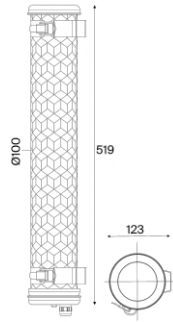

Vendôme Mini & Monceau Mini

Applique ø100

Vendôme Mini

250 lm, 8 W

Nom du modèle	Code	Prix (€) *
VENDOME MINI Brass Brass Brass	80310102	650