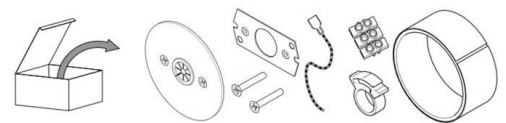

Kit de 2 grilles brise flux / Set of multiperforated louvres

Pour / For Musset
ACHC KIT GRID MUSSET MULTIPERF S
17500030
75 € HT

Pour / For Rimbaud
ACHC KIT GRID RIMBAUD MULTIPERF S
17500040
75 € HT