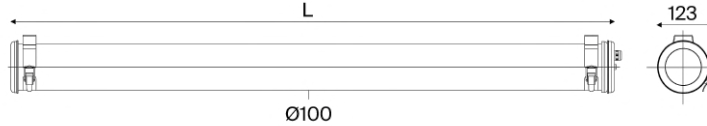

Brueghel

Suspension basse luminance ø100

Suspension 1007 mm

Dimmable Casambi

Finition	Réflecteur	Flux (lm)	Watt	Nom du modèle	Code	Prix (€) *
Inox	Silver	2100	22	BRUEGHEL 1000 dimmable Casambi Silver	42240021	850
Coal	Petrol	2100	22	BRUEGHEL Coal 1000 dimmable Casambi Petrol	42240029	900
	Brass	2100	22	BRUEGHEL Coal 1000 dimmable Casambi Brass	42240025	900

Suspension 1307 mm

Dimmable Casambi

Finition	Réflecteur	Flux (lm)	Watt	Nom du modèle	Code	Prix (€) *
Inox	Silver	2800	29	BRUEGHEL 1300 dimmable Casambi Silver	42240022	925
Coal	Petrol	2800	29	BRUEGHEL Coal 1300 dimmable Casambi Petrol	42240030	975
	Brass	2800	29	BRUEGHEL Coal 1300 dimmable Casambi Brass	42240026	975